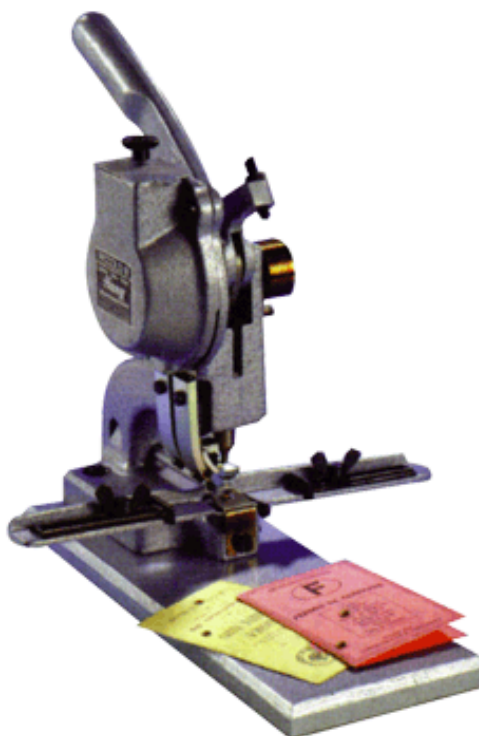

Œilleteuse PICCOLO III

Œilleteuse à pression manuelle pour permis, passeports, classeurs, chemises...

- Epaisseur maxi. à relier : 2 mm (20 feuilles 80 g/m²)
- Œillets de 4 mm de diamètre
- Marge de 80 mm
- Capacité du magasin : 1 500 œillets
- Glissière de guidage
- Butées mobiles latérales et arrière