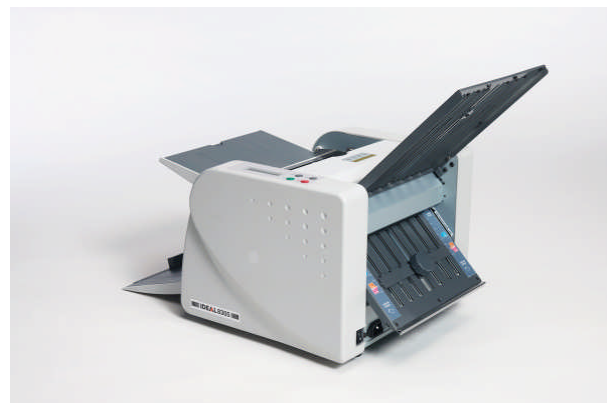

## plieuse 8305

Sortie étagée  
à rouleaux réglables  
pour une réception parfaite  
des documents pliés

## Plieuse compacte à sortie étagée pour 4 types de plis différents

- Pli simple, pli roulé, pli accordéon, pli double-parallèle
- Elle est d'une construction très robuste.
- Grammage du papier de 60 à 120 g/m<sup>2</sup>
- Table d'alimentation rabattable, d'une capacité d'environ 150 feuilles
- Vitesse de passage : 115 feuilles/mn
- Réglage facile du type de pli par symboles et codes de couleurs
- Arrêt automatique avec affichage en cas d'ouverture des carters
- Arrêt automatique en fin de travail
- Bouton marche/arrêt pour une utilisation facile
- Indication d'erreurs sur écran
- Sortie étagée avec rouleaux réglables pour une réception parfaite des documents pliés
- Garantie : pièces 2 ans

### Caractéristiques

- Format du papier : maxi. : 210 x 305 mm – mini. : 100 x 105 mm
- Grammage : de 60 à 120 g/m<sup>2</sup>
- Dimensions H x L x P : 422 x 745 x 360 mm
- Poids : 15 kg env.
- Alimentation électrique: 220 V – 50 Hz
- Coloris : gris clair

4 boutons et un écran pour  
le compteur et décompteur  
permettent une utilisation  
facile de la machine

Des codes de couleurs  
permettent le positionnement  
des poches de pliage  
pour les 4 plis différents