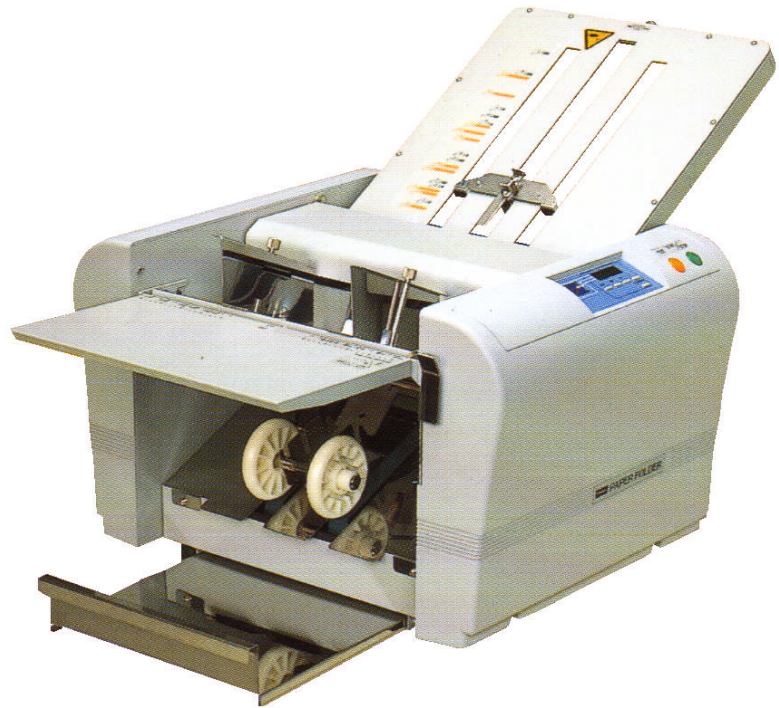

plieuse A3 F-25N

alimentation automatique

Plieuse 2 poches à réglage manuel, permettant de réaliser facilement tous types de plis : pli roulé, pli accordéon, pli simple, double pli,...

Caractéristiques

- **Formats des documents : A3, B4, A4, B5, A5, B6**
- Grammage papier : 45 à 220 g/m² (1 pli)
- Types de plis : pli simple, demi fenêtre, accordéon, double parallèle, roulé, accordéon, **décalé**
- Dimensions des plis : - poche 1, maxi 330 mm, mini 50 mm - poche 2, maxi 214 mm, mini 40 mm
- Alimentation automatique haut de pile des documents (pas de déramage du papier)
- Capacité du plateau d'alimentation : 400 feuilles
- Système de réception en nappe
- Vitesse: 9 000 feuilles A4/heure
- **Détection des anomalies : arrêt machine avec signal sonore et affichage**
- Dimensions : 870 x 530 x 520 mm
- **Poids : 27 kg**
- **Alimentation : 220 V**
- Puissance : 61 W