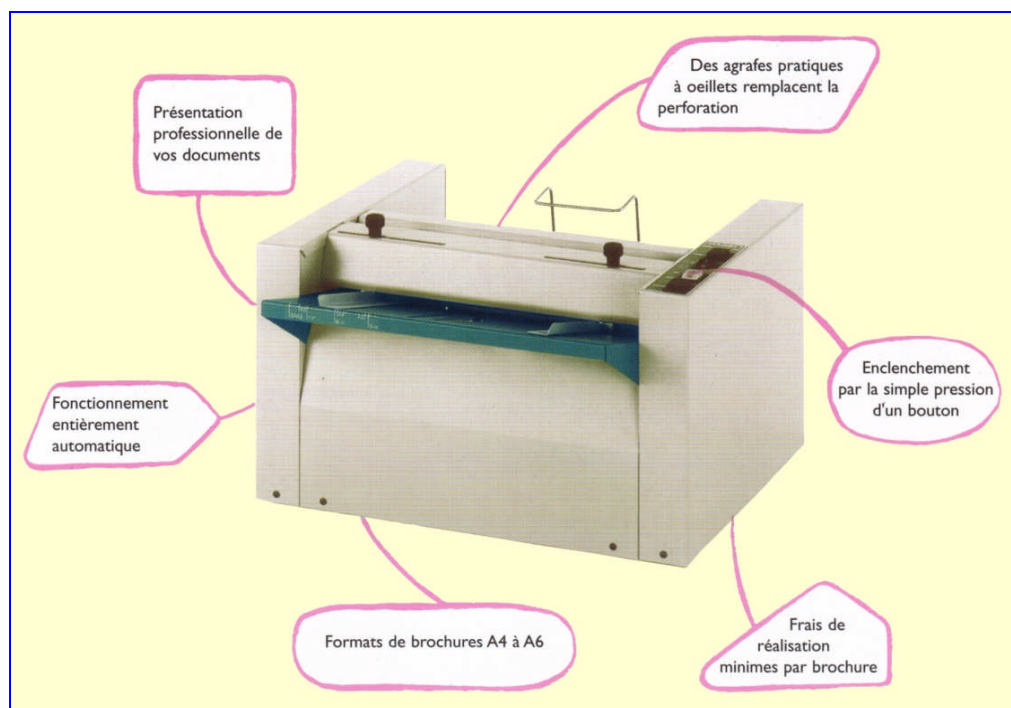

agrafeuse/plieuse FOLDNAK M2

agrafeuse/plieuse automatique 2 têtes

agrafeuse/plieuse à alimentation manuelle permettant d'agrafer et de plier en une seule opération une liasse de documents pour réaliser des livrets, des brochures...

Caractéristiques

- Capacité : 18 feuilles 80g/m²
- Formats : A3 +, A3, A4, A5
- 2 têtes d'agrafage en série réglables (4 têtes au maximum)
- Types d'agrafes : agrafes plates 26/6
agrafes à œillets RI 26/6
- Vitesse : jusqu'à 500 brochures/heure
- Alimentation : 230 V, 50 Hz
- Poids : 39 kg
- Dimensions (H x L x P) : 29 x 49 x 51 cm
- Sur stand (option)