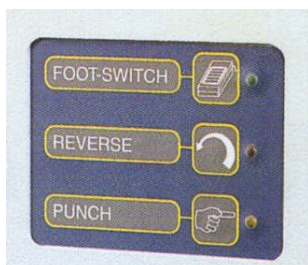

perforeur anneaux plastique **SUPERSTAR**

Conçue et développée pour un usage intensif, la **SUPERSTAR** nouvelle génération est un perfo-reliure électrique professionnel très performant pour reliure par anneaux plastique. Elle relie de 2 à 450 feuilles jusqu'au **format A3**. La grande capacité de perforation de la **SUPERSTAR** (35/40 feuilles 80 g/m² en une seule perforation) confère à la **SUPERSTAR** une place idéale pour les copy services, les imprimeries intégrées et tout professionnel qui recherche une qualité supérieure dans la présentation de ses documents.

le tableau de contrôle permet la commande de perforation par pédale ou par touche digitale

les ouvertures latérales de perforation permettent de perforer des formats supérieurs à 42 cm

indispensable pour de gros dossiers, la marge de perforation réglable garantie une meilleure résistance des feuilles reliées