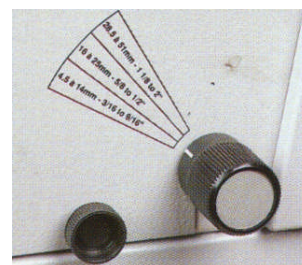

perforeur anneaux plastique **SUPERSTAR**

Conçue et développée pour un usage intensif, la **SUPERSTAR** nouvelle génération est un perfo-reliure électrique professionnel très performant pour reliure par anneaux plastique. Elle relie de 2 à 450 feuilles jusqu'au **format A3**. La grande capacité de perforation de la **SUPERSTAR** (35/40 feuilles 80 g/m² en une seule perforation) confère à la **SUPERSTAR** une place idéale pour les copy services, les imprimeries intégrées et tout professionnel qui recherche une qualité supérieure dans la présentation de ses documents.

le tableau de contrôle permet la commande de perforation par pédale ou par touche digitale

les ouvertures latérales de perforation permettent de perforer des formats supérieurs à 42 cm

indispensable pour de gros dossiers, la marge de perforation réglable garantie une meilleure résistance des feuilles reliées

- Pas de reliure
- Diamètre de reliure
- Longueur de perforation
- Longueur de reliure
- Commande de perforation

14,28 mm
4,5 à 51 mm
42 cm
42 cm
par pédale ou touche digitale

- Capacité de perforation
- Capacité de reliure
- Dimensions H x L x P
- Poids / Alimentation