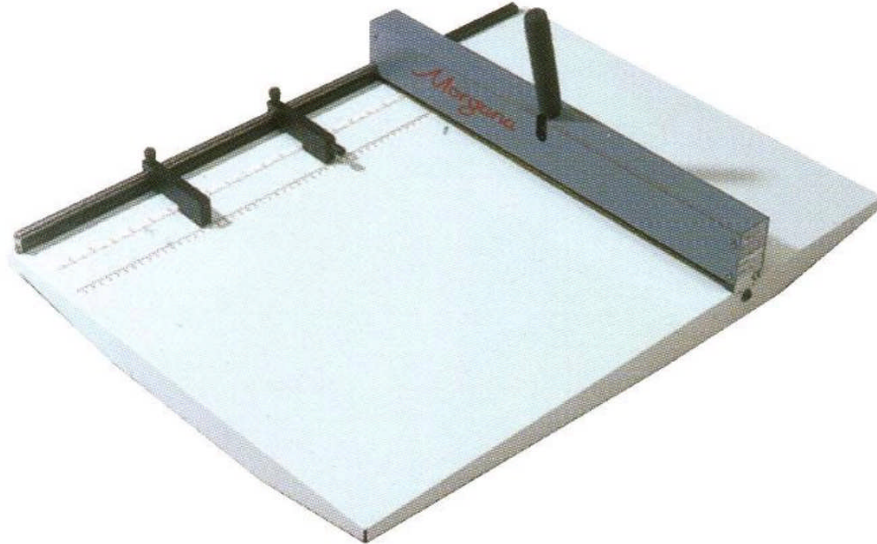

raineuse DC 52

rainage par emboutissage – laize 520 mm

- Raineuse manuelle de construction solide et très stable
- Rainage de dépliants, couvertures, cartes et imprimés issus de procédés numériques (encre ou toner) ou offset
- **Procédé de rainage par emboutissage évitant craquements et marques même pour des matériaux fragiles**
- Accepte des grammages importants (plus de 300g/m²)
- 2 règles graduées indiquent la position des rainages
- 2 butées arrières coulissantes réglables pour travaux répétitifs et rainages multiples
- **Longueur de rainage maxi : 520 mm**
- **Distance maxi rainure/butée : 520 mm**
- **Distance mini rainure/butée : 25 mm**
- Dimensions H x L x P en mm : 120 x 750 x 555
- Poids : 17 kg