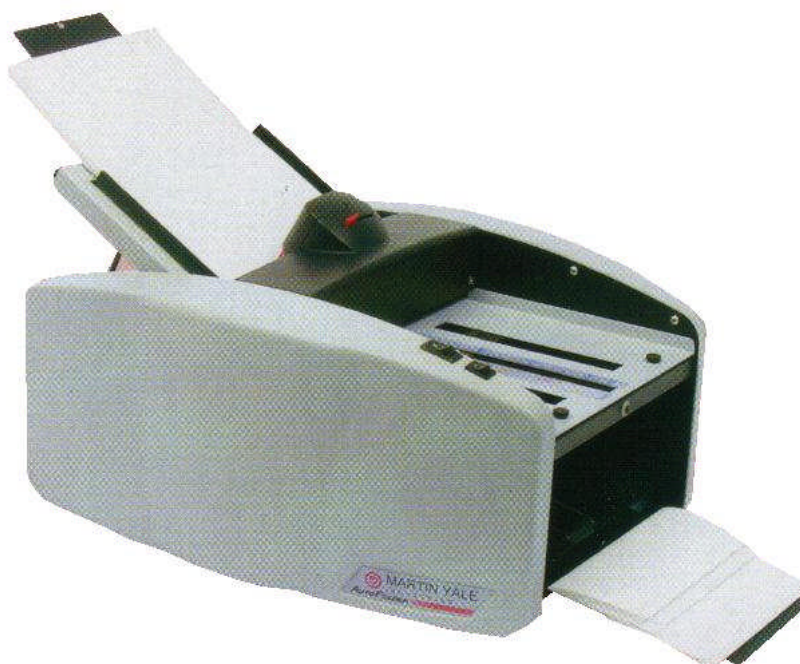

plieuse F 1601

plieuse A5 – A4

alimentation automatique

- Plieuse efficace et fonctionnelle pour tout type de document
- Elle permet de réaliser tous types de plis : pli roulé, pli accordéon, pli simple, double-pli...
- Conduite de la machine par réglage programmé présélectionné
- Formats des documents : A 5 – A4
- Taille des documents : 89 x 127 mm à 223 x 335 mm
- Grammage des documents : 70 à 160 g/m²
- Vitesse : jusqu'à 9000 feuilles/heure
- Détection de bourrage
- Capacité de chargement : 150 feuilles (80 g)
- Dimensions : 52 x 36 x 44 cm
- Alimentation : 230V - 65W - 17 kg