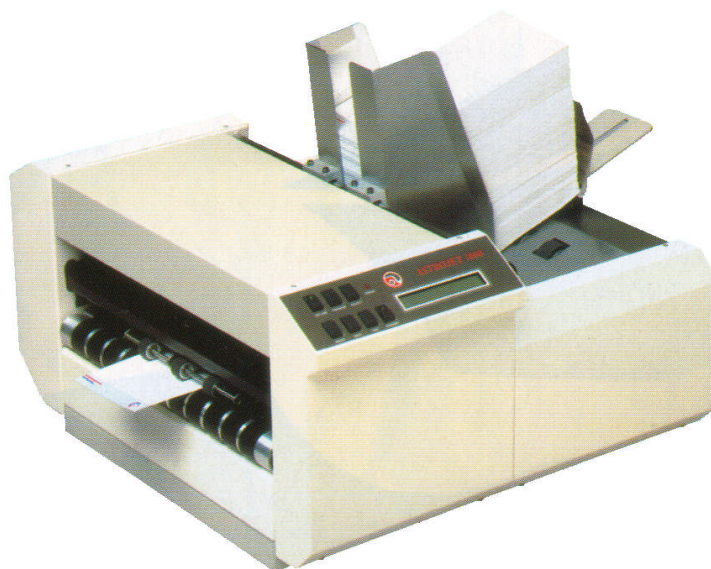

adresseuse AJ 1000

**grâce à la technologie HP, l'ASTRO 1000, avec ses 5 têtes fixes,
atteint la vitesse de 20 000 adresses par heure**

Caractéristiques techniques

- | | |
|------------------------------|---|
| ● Vitesse maxi | 20 000 adresses/heure |
| ● Format mini | 76,2 x 127 mm |
| ● Format maxi | 304 x 355 mm |
| ● Epaisseur maxi | 6 mm |
| ● Cartouche d'encre | HP 51645A ou CM557 |
| ● Résolution | 600 x 600 dpi, 600 x 300 dpi, 600 x 150 dpi |
| ● Alimentation électrique | 100-240V / 50-60 HZ |
| ● Dimensions H x L x l en mm | 282 x 495 x 150 mm |