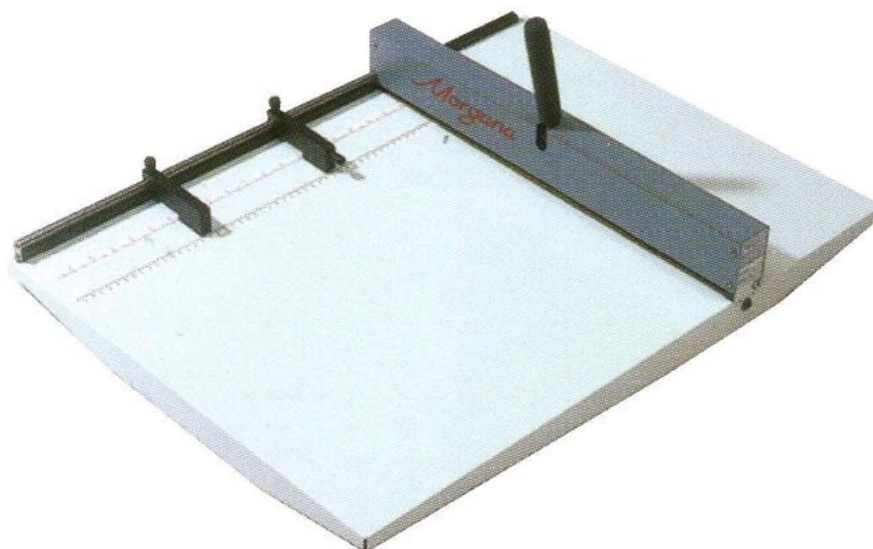

raineuse DC 35

rainage par emboutissage – laize 350 mm

- Raineuse manuelle de construction solide et très stable
- Rainage de dépliants, couvertures, cartes et imprimés issus de procédés numériques (encre ou toner) ou offset
- **Procédé de rainage par emboutissage évitant craquements et marques même pour des matériaux fragiles**
- Accepte des grammages importants (plus de 300g/m²)
- 2 règles graduées indiquent la position des rainages
- 2 butées arrières coulissantes réglables pour travaux répétitifs et rainages multiples
- **Longueur de rainage maxi : 350 mm**
- **Distance maxi rainure/butée : 360 mm**
- **Distance mini rainure/butée : 25 mm**
- Dimensions H x L x P en mm : 120 x 600 x 385
- Poids : 13 kg