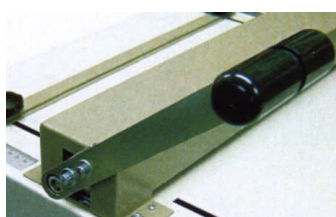

raineuse manuelle F-C 400

raineuse par emboutissage

- | | |
|--------------------------|----------------------|
| • Largeur maxi | 400 mm |
| • Rainage mini | 55 mm |
| • Rainage maxi | 325 mm |
| • Fonction du rainage | manuel |
| • Grammage maxi | 400 g/m ² |
| • Dimensions (H x P x L) | 120 x 610 x 540 mm |
| • Poids | 11 kg |

Avec :

- Possibilité d'effectuer jusqu'à 4 rainages sans changer les réglages
- Possibilité d'ajuster la puissance du rainage en fonction de la qualité du document

régles aisés

usage de la poignée agréable

deux alignements par côté

puissance de rainage ajustable