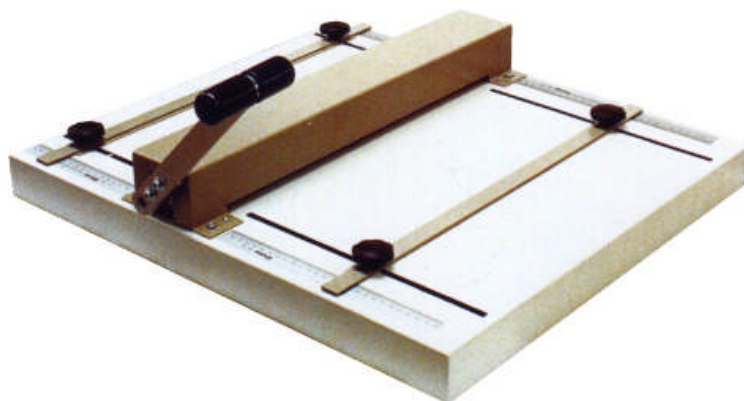

raineuse manuelle F-C 400

raineuse par emboutissage

- | | |
|--------------------------|----------------------|
| • Largeur maxi | 400 mm |
| • Rainage mini | 55 mm |
| • Rainage maxi | 325 mm |
| • Fonction du rainage | manuel |
| • Grammage maxi | 400 g/m ² |
| • Dimensions (H x P x L) | 120 x 610 x 540 mm |
| • Poids | 11 kg |

Avec :

- Possibilité d'effectuer jusqu'à 4 rainages sans changer les réglages
- Possibilité d'ajuster la puissance du rainage en fonction de la qualité du document

régles aisés

usage de la poignée agréable

deux alignements par côté

puissance de rainage ajustable