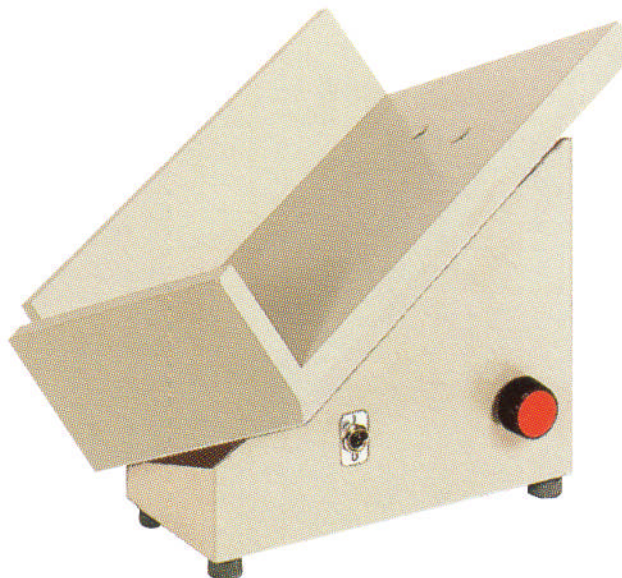

TAQUEUSE RIMO 4

**Avant l'agrafage, le pliage ou la reliure,
la RIMO 4 se fera un plaisir de taquer et déramer vos documents**

- Taqueuse électrique adaptée au formats A4
- Système de taquage électromagnétique
- Intensité des vibrations réglable

Conforme aux normes de sécurité européennes CE

CARACTERISTIQUES TECHNIQUES

- Capacité du plateau : 60 mm (600 feuilles 80g/m²)
- Dimensions du plateau : 305 x 215 mm
- Dimensions de la taqueuse H x L x P : 260 x 305 x 215 mm
- Poids de la taqueuse : 7 kg
- Alimentation : 220V / 50Hz
- Coloris : gris