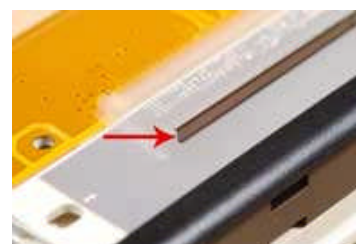

SPECIFICATIONS	
Technologie	jet d'encre Memjet tête fixe - 5 cartouches CYMNN
Nombre de cartouches	5 cartouches séparées de 250 ml - longue durée
Résolution / Qualité d'impression	jusqu' à 1600 x 1600 dpi
Vitesse	jusqu' à 9 000 enveloppes par heure jusqu' à 3 600 feuilles A4 par heure
Format des documents acceptés	mini. 76 mm x 107 mm maxi. 241 mm x 431 mm
Zone d'impression	215 mm x 406 mm
Epaisseur acceptée	mini. 0,1 mm – maxi. 0,5 mm
Interface	USB
Dimensions machine p x L x h	500 mm x 610 mm x 440 mm
Poids	34 kg
Norme constructeur	500 000 enveloppes env. /mois